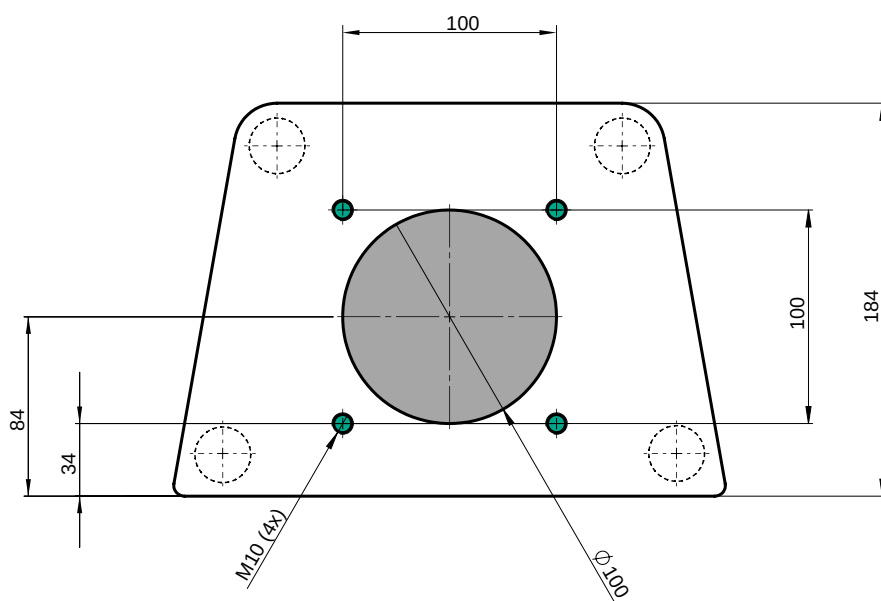

Flexicharge Business Fundatie

Algemene productspecificaties

Afmetingen	H 650 mm x B 258 mm x D 184 mm
Gewicht	7 kg
Afwerking	Gegalvaniseerd

Montagepunten

Legenda

	Montagepunten
	Doorvoeropening voor bekabeling

Geschikt voor

80021	Flexicharge Business Duo - 2x22 kW
80027	Flexicharge Business Solo - 1x22 kW
80080	Flexicharge Business Transport - 1x43kW socket
80062	Flexicharge Business Duo - 2x22kW P/B
80063	Flexicharge Business Duo - 2x22kW kabel 5m P/B